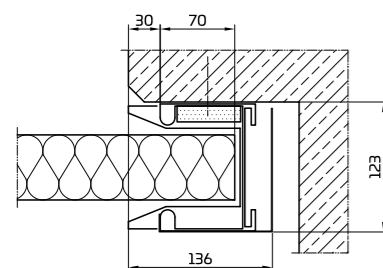

Rozměry (světlý průchozí rozměr)

EI₂30-C* až 5 800 × 4 200 mm (max. 16,27 m²)

* se samozavíračem třídy C – až C5 v závislosti na provedení (rozměry, hmotnost atd.), skutečné velikosti podle třídy, provedení a pohonu

Automatická vrata dvoukřídlá

s vestavěnými průchozími dveřmi, betonová stěna

Montážní varianty dojezdového profilu

Běžné vedení

Betonová stěna

Vedení natupo

Betonová stěna

Bez dojezdového profilu