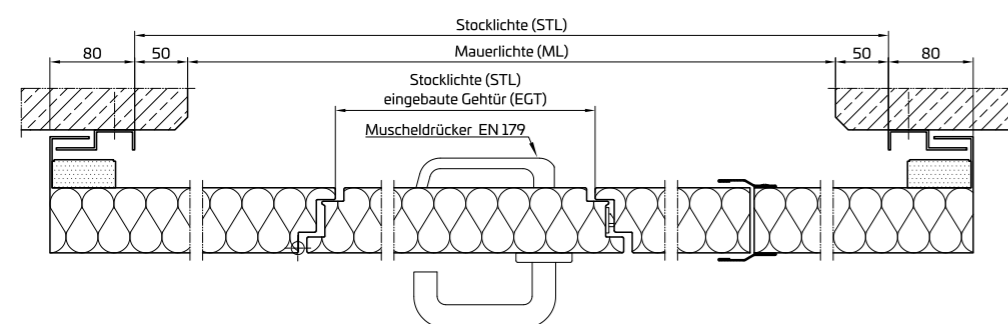

Rozměry (světlý průchozí rozměr)

EI₂30-C* až 5 800 × 4 200 mm (max. 16,27 m²)

* se samozavíračem třídy C – až C5 v závislosti na provedení (rozměry, hmotnost atd.), skutečné velikosti podle třídy, provedení a pohonu

Možností kombinací v závislosti na rozměrech, třídě a provedení

PENEDERrun

Výkresy řezu (výběr)

Automatická vrata jednokřídlá

částečně prosklená, betonová stěna

Montáž základny pohonu

Rozměry se liší podle výrobce pohonu

Automatická vrata dvoukřídlá

s vestavěnými průchozími dveřmi, betonová stěna

Montážní varianty dojezdového profilu

Běžné vedení

Betonová stěna

Vedení natupo

Betonová stěna

Bez dojezdového profilu