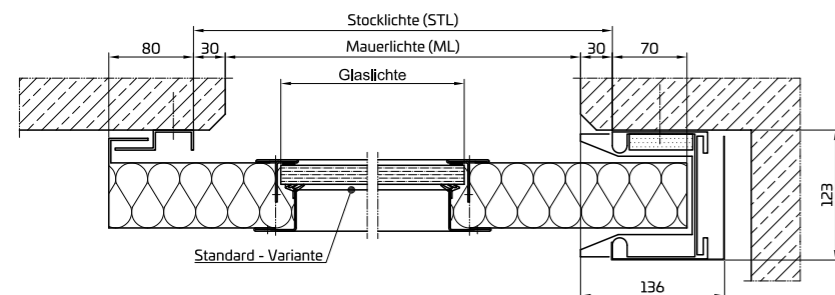

PENEDERrun

Výkresy řezu (výběr)

Automatická vrata jednokřídlá

částečně prosklená, betonová stěna