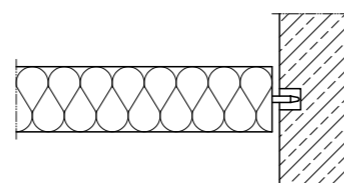

Možností kombinací v závislosti na rozměrech, třídě a provedení

PENEDERrun

Výkresy řezu (výběr)

Automatická vrata jednokřídlá

částečně prosklená, betonová stěna

Montáž základny pohonu

Rozměry se liší podle výrobce pohonu

Automatická vrata dvoukřídlá

s vestavěnými průchozími dveřmi, betonová stěna

Montážní varianty dojezdového profilu

Běžné vedení

Betonová stěna

Vedení natupo

Betonová stěna

Bez dojezdového profilu

Betonová stěna

Prosklení

Náš sortiment zahrnuje prosklení všech forem a tvarů – vždy přizpůsobená potřebám zákazníků. Ať už čtvercové, obdélníkové, kulaté, nebo atypické – variabilita prosklených výřezů PENEDER v těle dveří nebo ve vestavěných průchozích dveřích je takřka neomezená.

Zasklívací lišta přišroubovaná z jedné, nebo obou stran v jedné rovině, ušlechtilá ocel, nebo prášková barva RAL dle volby

Zasklívací lišta přišroubovaná jednostranně v rovině, ušlechtilá ocel, nebo prášková barva RAL dle volby