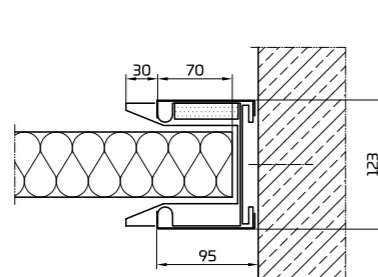

Rozměry (světlý průchozí rozměr)

EI₂30-C* až 5 800 × 4 200 mm (max. 16,27 m²)

* se samozavíračem třídy C – až C5 v závislosti na provedení (rozměry, hmotnost atd.), skutečné velikosti podle třídy, provedení a pohonu

Automatická vrata dvoukřídlá

s vestavěnými průchozími dveřmi, betonová stěna

Montážní varianty dojezdového profilu

Běžné vedení

Betonová stěna

Vedení natupo

Betonová stěna

Bez dojezdového profilu