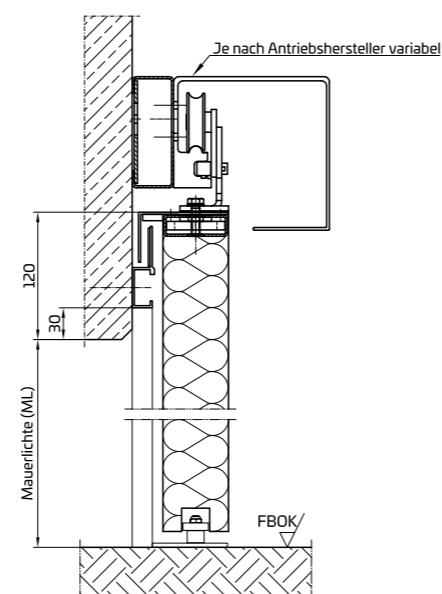

Rozměry (světlý průchozí rozměr)

EI₂30-C* až 5 800 × 4 200 mm (max. 16,27 m²)

* se samozavíračem třídy C – až C5 v závislosti na provedení (rozměry, hmotnost atd.), skutečné velikosti podle třídy, provedení a pohonu

Možností kombinací v závislosti na rozměrech, třídě a provedení

PENEDERrun

Výkresy řezu (výběr)

Automatická vrata jednokřídlá

částečně prosklená, betonová stěna

Montáž základny pohonu

Rozměry se liší podle výrobce pohonu

Automatická vrata dvoukřídlá

s vestavěnými průchozími dveřmi, betonová stěna

Montážní varianty dojezdového profilu

Běžné vedení

Betonová stěna

Vedení natupo

Betonová stěna

Bez dojezdového profilu