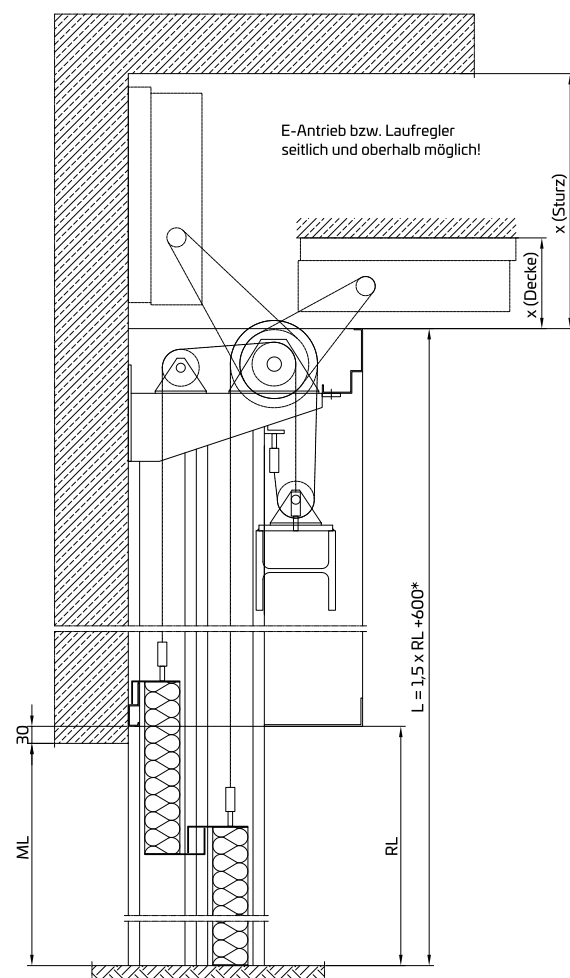

PENERlift

Výkresy řezu (výběr)

Teleskopická zdvihací vrata

Postranní vedení teleskopických vrat