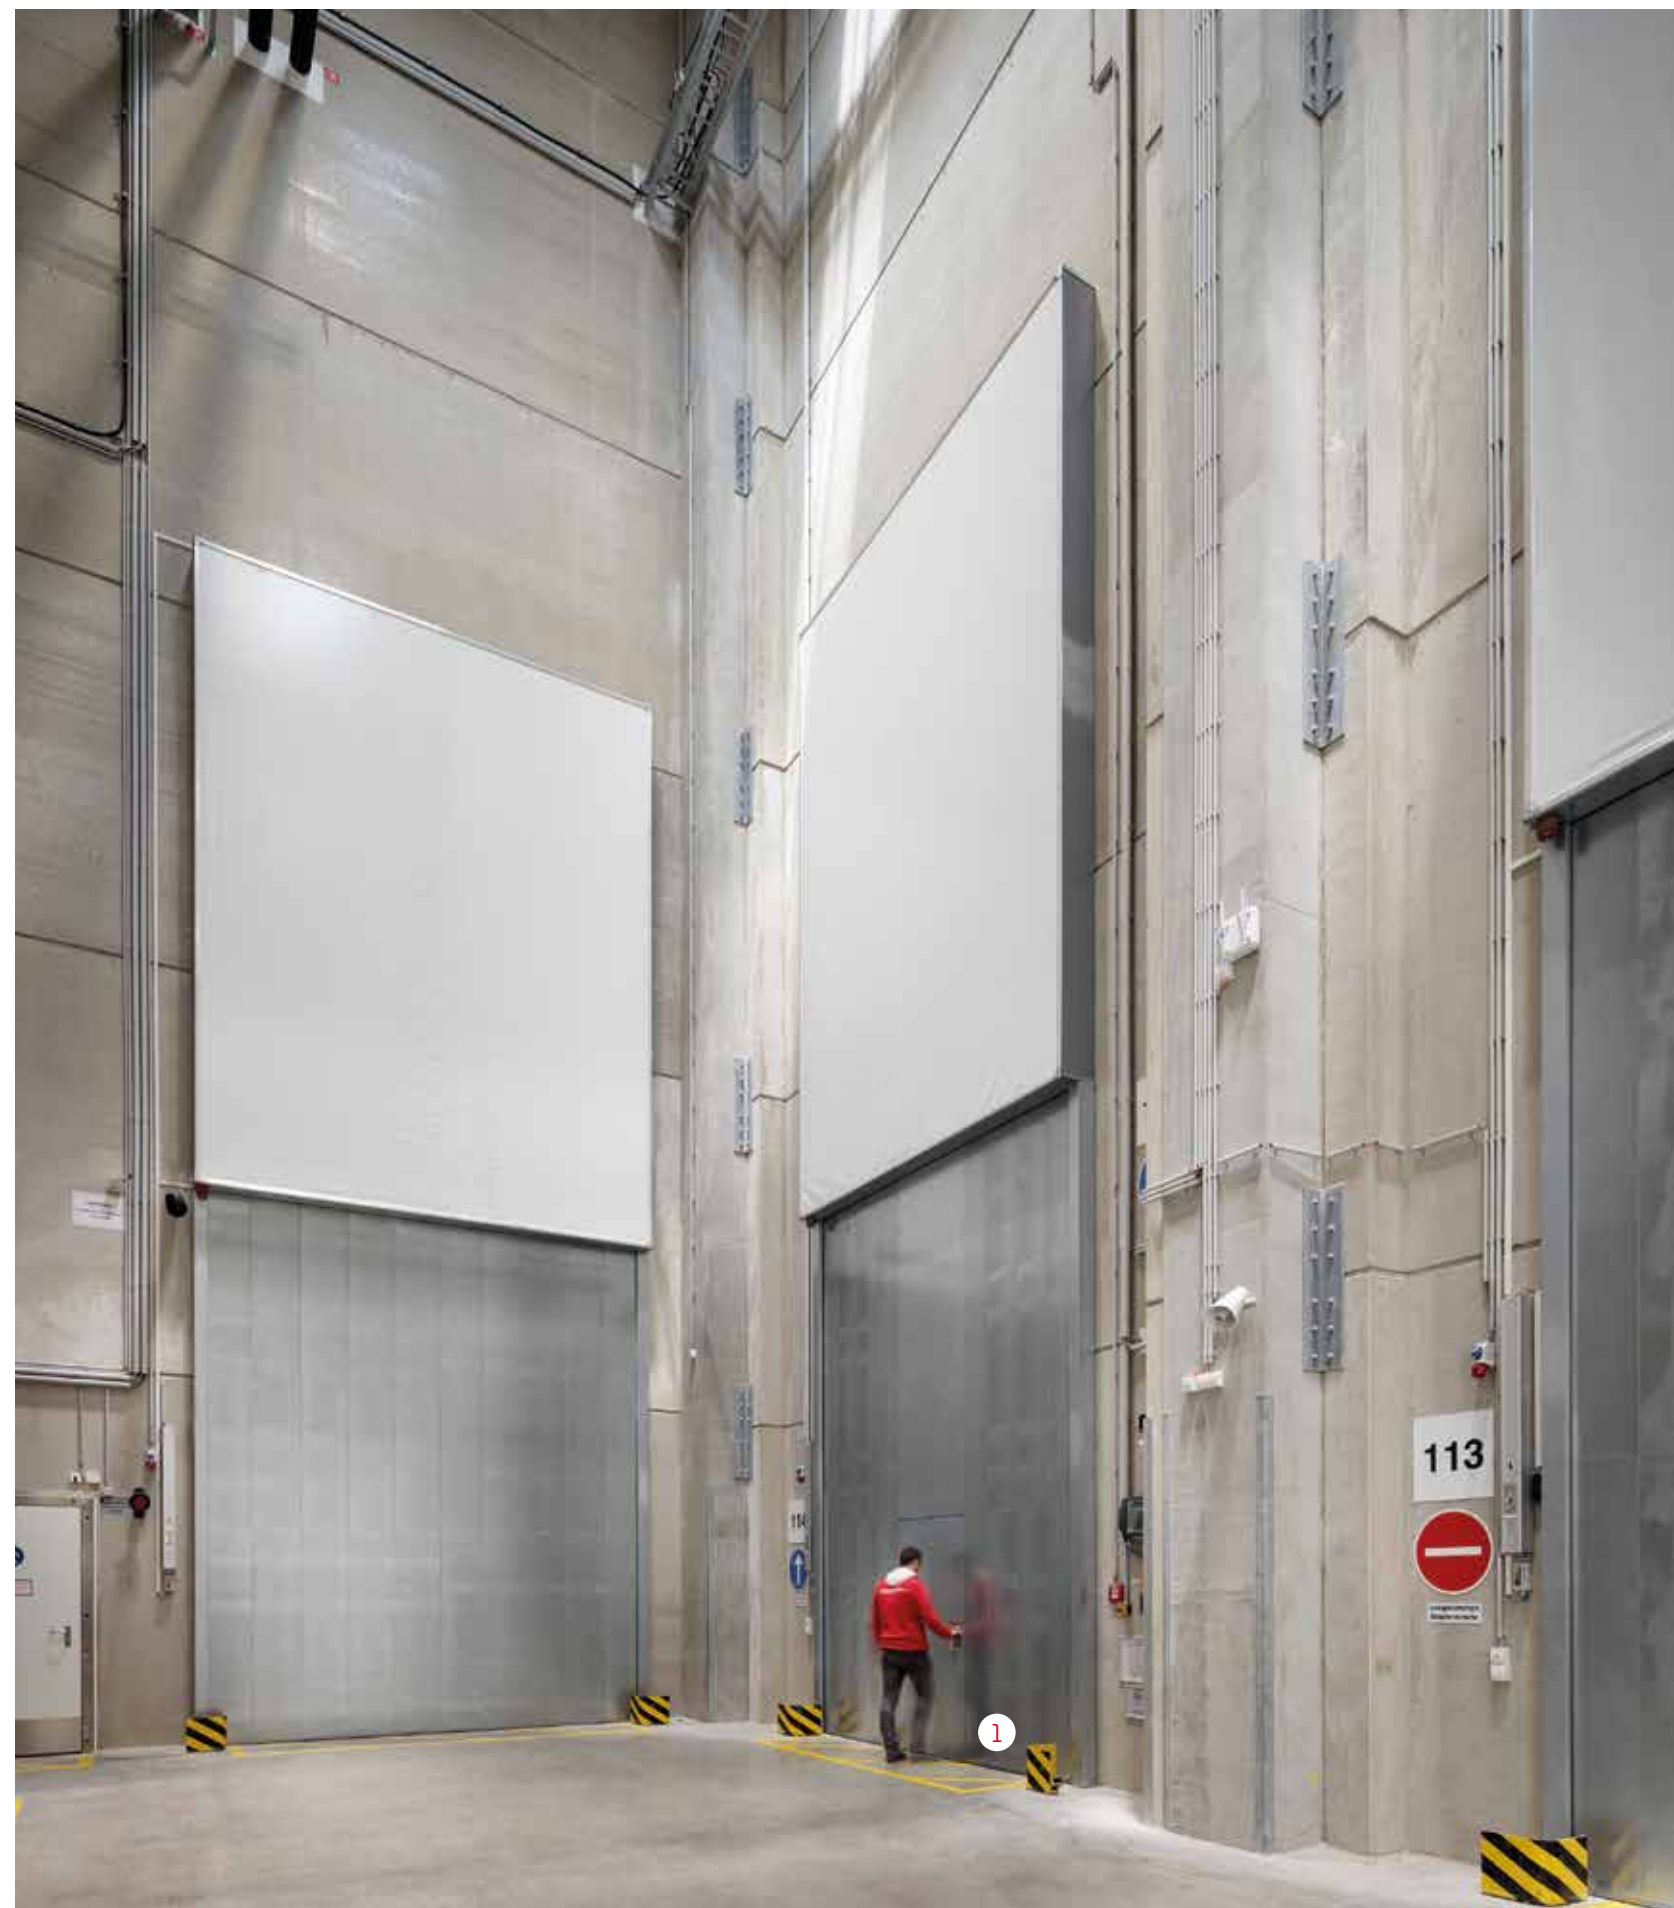

Pro omezené prostorové podmínky

- 1 Jednodílné s průchozími dveřmi
- 2 Dvoudílné s teleskopickou funkcí