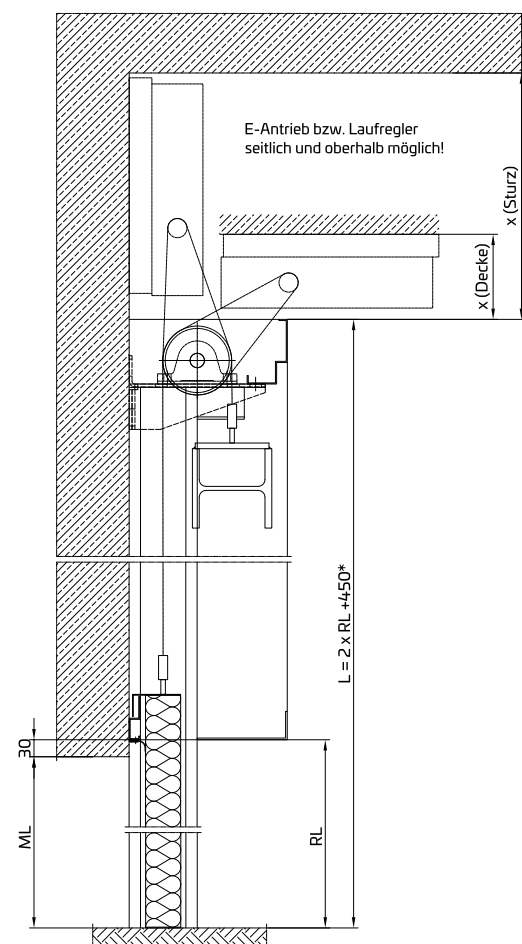

PENERlift

Výkresy řezu (výběr)

Zdvihací vrata s ochranou proti kouři

Postranní vedení teleskopických vrat