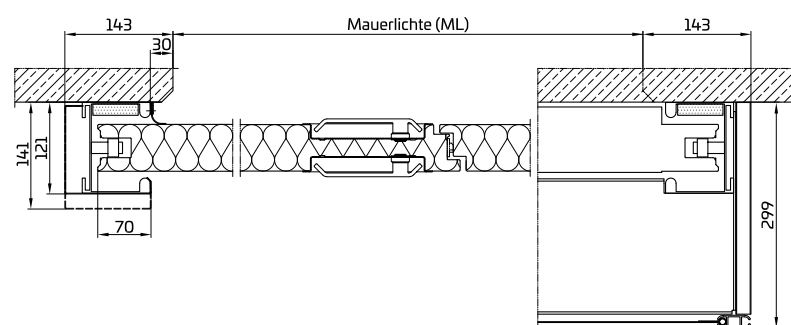

Postranní vedení zdvihacích vrat s ochranou proti kouři a vestavěnými průchozími dveřmi