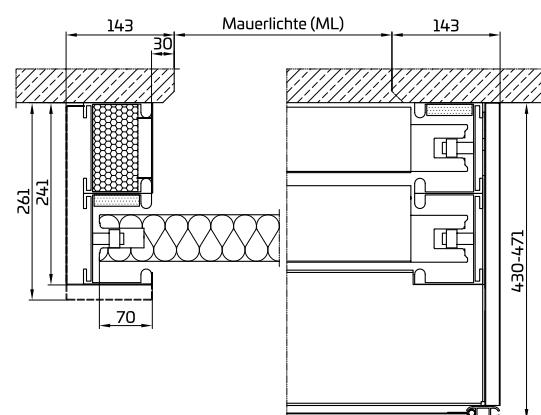

PENERlift

Výkresy řezu (výběr)

Postranní vedení zdvihacích vrat s ochranou proti kouři a vestavěnými průchozími dveřmi

Postranní vedení teleskopických vrat