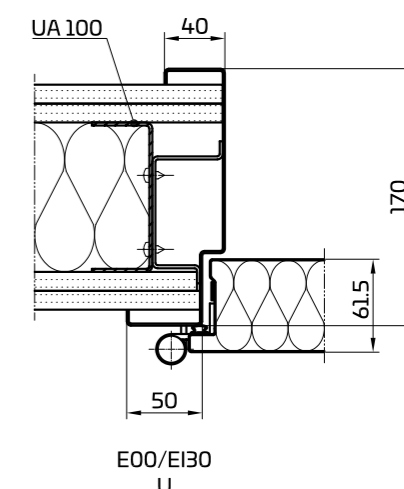

Příklad: SDK stěna

Těsnění zárubně podle požadavku

Otočné dveře jednokřídlé s rohovou zárubní