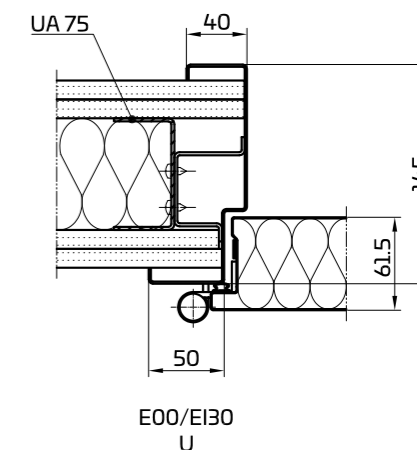

Příklad: SDK stěna