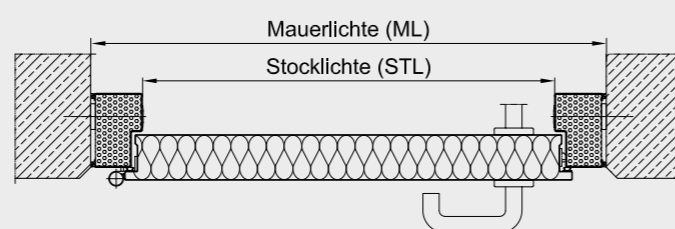

Rozměry (světlý průchozí rozměr)

- Šířka: 800, 850, 900, 1 000 a 1 200 mm
- Výška: 2 000 a 2 100 mm

Zárubně

- Rohová a bloková zárubeň (hmoždinková montáž)
- Obložková zárubeň s šířkou profilu 145 a 170 mm (sádkarton)

Příklad: Betonová stěna s hmoždinkovou montáží

Obložková zárubeň

Příklad: SDK stěna

Těsnění zárubně podle požadavku

Otočné dveře jednokřídlé s rohovou zárubní

Otočné dveře jednokřídlé s blokovou zárubní

bez prahu

práh

úhelník 20 mm ve vnitřním rámu

Kování

Klíky nebo koule v ušlechtilé oceli, hliníku nebo plastu, volitelně s panickým zámekem podle EN 179.

**Dveřní závěsy**

Panty nastavitelné ve 3 rovinách, prášková barva RAL dle volby.