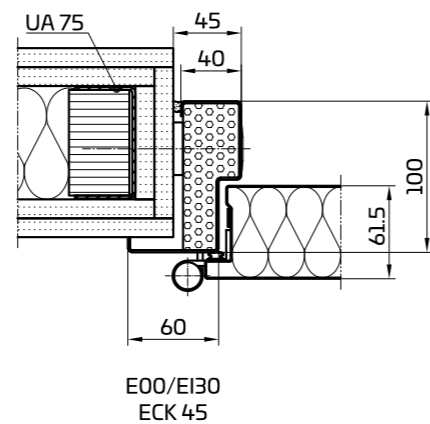

Příklad: SDK stěna