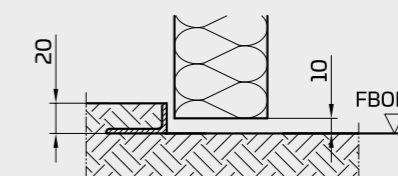

Rozměry (světlý průchozí rozměr)

- Šířka: 800, 850, 900, 1 000 a 1 200 mm
- Výška: 2 000 a 2 100 mm

Zárubně

- Rohová a bloková zárubeň (hmoždinková montáž)
- Obložková zárubeň s šířkou profilu 145 a 170 mm (sádkarton)

Příklad: Betonová stěna s hmoždinkovou montáží

Obložková zárubeň

Příklad: SDK stěna

Těsnění zárubně podle požadavku

Otočné dveře jednokřídlé s rohovou zárubní

Otočné dveře jednokřídlé s blokovou zárubní

bez prahu

práh

úhelník 20 mm ve vnitřním rámu

Kování

Klíky nebo koule v ušlechtilé oceli, hliníku nebo plastu, volitelně s panickým zámekem podle EN 179.

**Dveřní závěsy**

Panty nastavitelné ve 3 rovinách, prášková barva RAL dle volby.