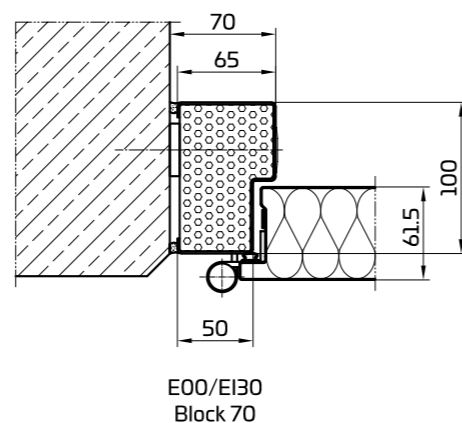

Rozměry (světlý průchozí rozměr)

- Šířka: 800, 850, 900, 1 000 a 1 200 mm
- Výška: 2 000 a 2 100 mm

Zárubně

- Rohová a bloková zárubeň (hmoždinková montáž)
- Obložková zárubeň s šířkou profilu 145 a 170 mm (sádkarton)

Příklad: Betonová stěna s hmoždinkovou montáží

Obložková zárubeň

Příklad: SDK stěna

Těsnění zárubně podle požadavku

Otočné dveře jednokřídlé s rohovou zárubní

Otočné dveře jednokřídlé s blokovou zárubní

bez prahu