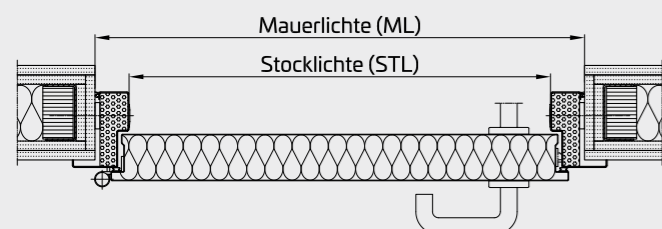

Rozměry (světlý průchozí rozměr)

- Šířka: 800, 850, 900, 1 000 a 1 200 mm
- Výška: 2 000 a 2 100 mm

Zárubně

- Rohová a bloková zárubeň (hmoždinková montáž)
- Obložková zárubeň s šířkou profilu 145 a 170 mm (sádkarton)

Příklad: Betonová stěna s hmoždinkovou montáží

Obložková zárubeň

Příklad: SDK stěna

Těsnění zárubně podle požadavku

Otočné dveře jednokřídlé s rohovou zárubní

Otočné dveře jednokřídlé s blokovou zárubní

bez prahu

práh

úhelník 20 mm ve vnitřním rámu

Kování

Klíky nebo koule v ušlechtilé oceli, hliníku nebo plastu, volitelně s panickým zámekem podle EN 179.

**Dveřní závěsy**

Panty nastavitelné ve 3 rovinách, prášková barva RAL dle volby.

V našich zárubních jsou již z výroby integrovány rektifikační šrouby umožňující rychlé a bezproblémové upevnění – do betonu, cihlového zdiva nebo SDK.

Decentní napojovací spáry zajistí elegantní spojení s každou stěnou.