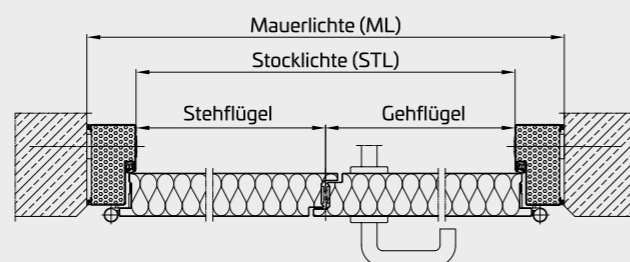

Rohová zárubeň

Příklad: SDK stěna

Hloubka ostění rohové zárubně

Příklad: cihlová zeď

Bloková zárubeň

Příklad: betonová stěna

Obložková zárubeň

Příklad: SDK stěna

Těsnění zárubně podle požadavku

Otočné dveře jednokřídlé s rohovou zárubní

Otočné dveře dvoukřídlé s blokovou zárubní

bez prahu

práh

úhelník 20 mm + falc po obvodu, alternativně čtyřhranná trubka

padací lišta