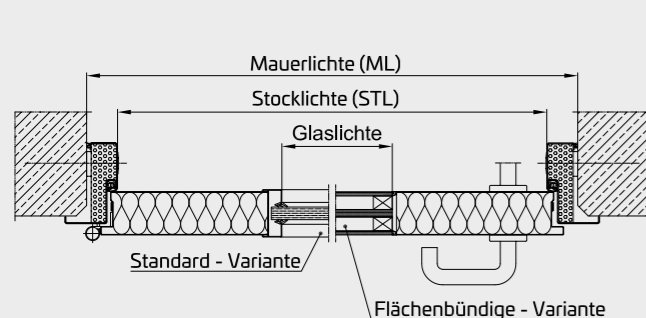

Rohová zárubeň

Příklad: SDK stěna

Hloubka ostění rohové zárubně

Příklad: cihlová zeď

Bloková zárubeň

Příklad: betonová stěna

Obložková zárubeň

Příklad: SDK stěna

Těsnění zárubně podle požadavku

Otočné dveře jednokřídlé s rohovou zárubní

Otočné dveře dvoukřídlé s blokovou zárubní

bez prahu

práh

úhelník 20 mm + falc po obvodu, alternativně čtyřhranná trubka

padací lišta