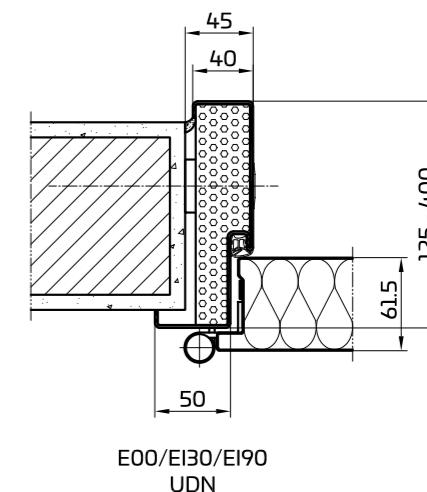

Příklad: cihlová zeď