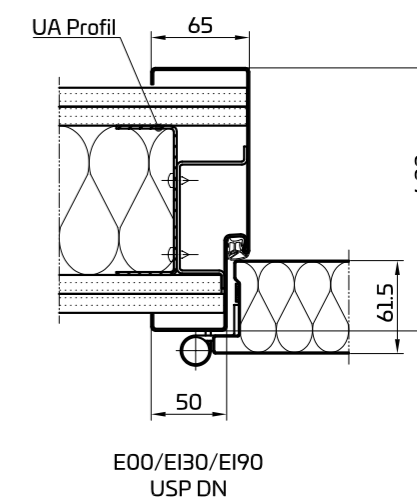

Příklad: SDK stěna