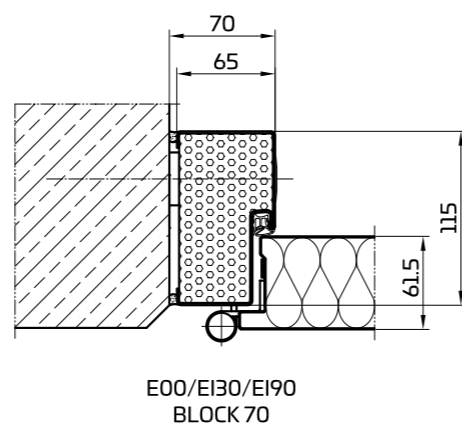

Příklad: betonová stěna