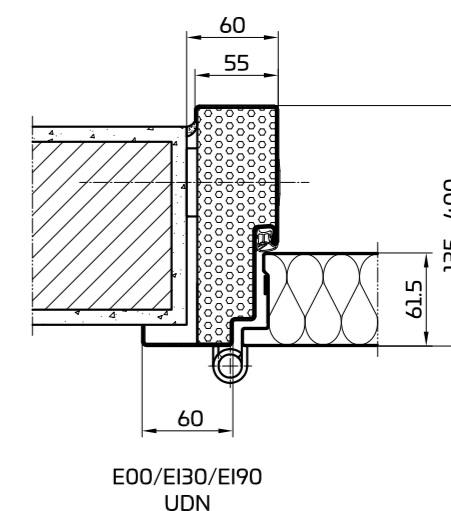

Rohová zárubeň

Příklad: SDK stěna

Hloubka ostění rohové zárubně

Příklad: cihlová zeď

Bloková zárubeň

Příklad: betonová stěna

Obložková zárubeň

Příklad: SDK stěna

Těsnění zárubně podle požadavku

Otočné dveře jednokřídlé s rohovou zárubní

Otočné dveře dvoukřídlé s blokovou zárubní

bez prahu

práh

úhelník 20 mm + falc po obvodu, alternativně čtyřhranná trubka

padací lišta