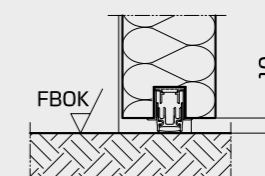

Těsnění zárubně podle požadavku

Otočné dveře jednokřídlé s rohovou zárubní

Otočné dveře dvoukřídlé s blokovou zárubní

bez prahu

práh

úhelník 20 mm + falc po obvodu, alternativně čtyřhranná trubka

padací lišta