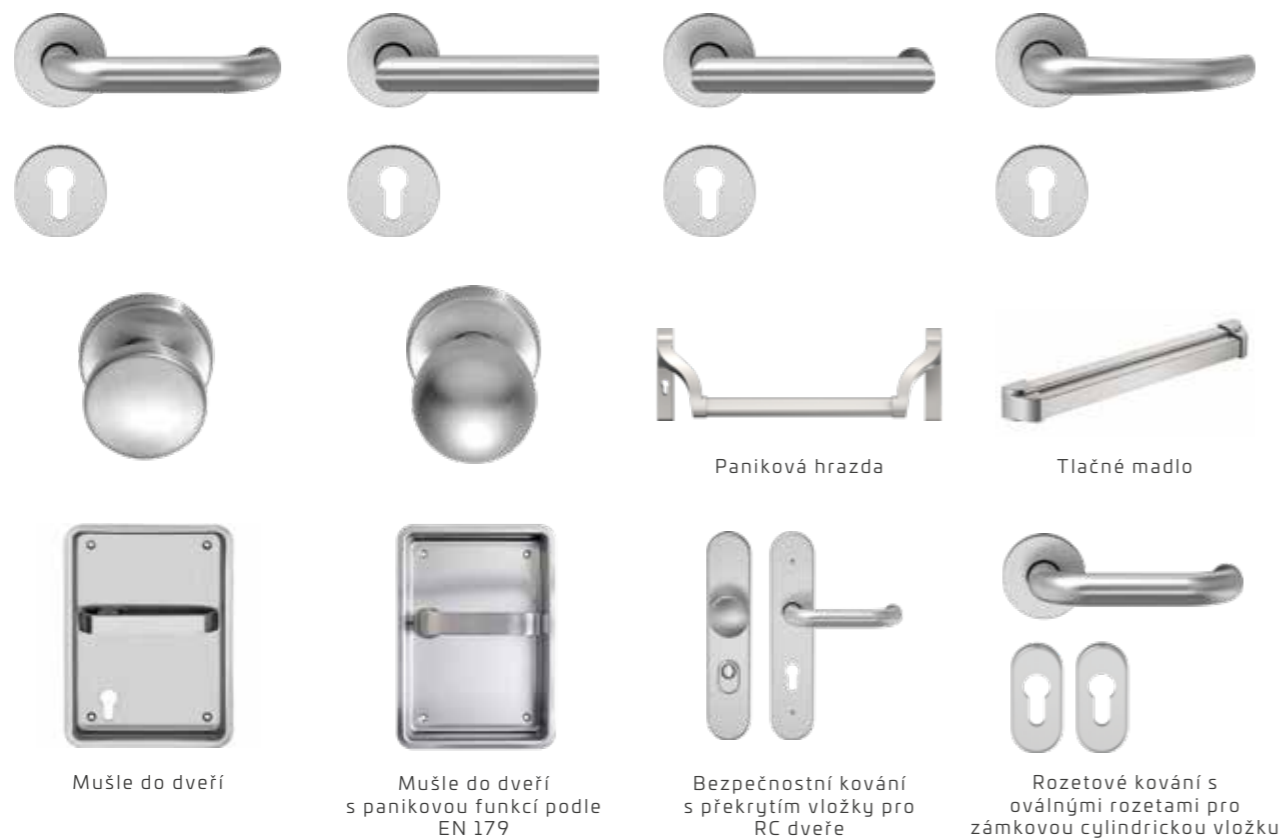

Dveřní závěsy

Dodáváme dveřní závěsy nastavitelné ve 3 rovinách na přání v provedení ušlechtilá ocel nebo práškové lakování, barva RAL dle volby.

Bezfalcové dveře

Dveře s polodrážkou

Zavírací technologie

Naše samozavírače jsou absolutně spolehlivé a tiché. Z širokého portfolia technických a optických variant si můžete vybrat specifický produkt na míru svým požadavkům.

Koordinátor sledu zavírání

Samozavírač s kluznou lištou

Integrovaný samozavírač

Zámek pasivního křídla
Zadlabací zámek, nebo zástrč

Kování

Přesvědčte se sami o našem širokém výběru různých kování, dostupných v ušlechtilé oceli, hliníku nebo plastu.

Montáž zárubně v bezkonkurenčně krátké době

V našich zárubních jsou již z výroby integrovány rektifikační šrouby umožňující rychlé a bezproblémové upevnění – do betonu, cihlového zdiva nebo SDK.

Decentní napojovací spáry zajistí elegantní spojení s každou stěnou.

Znázornění montáže zárubně