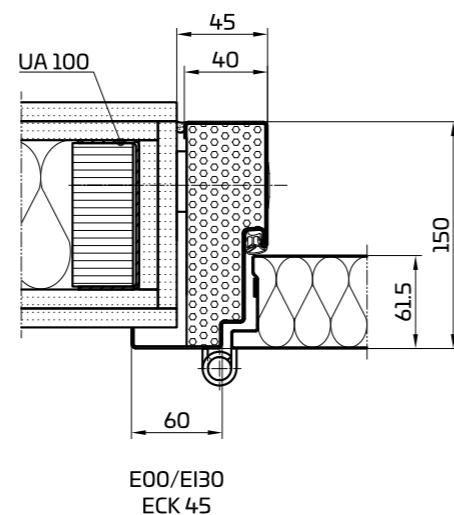

Příklad: SDK stěna