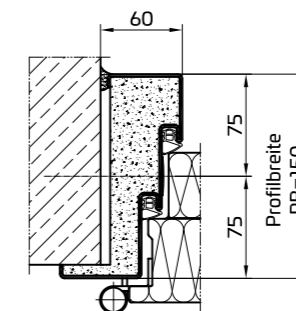

Roh 60
00/30/90
45 dB