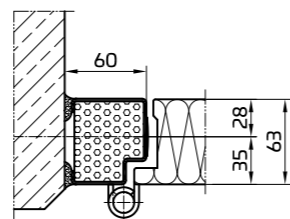

PENEDERclassic

Výběr bezfalcových zárubní

Blok 60
00/30

Roh 45
00/30

Rám 60
00/30

Blok 100/70
00/30

Rám 60
00/30

Dvoudílná obložková zárubeň
00/30
 S_a/S_{200}

Blok 85
00/30

Roh 60
00/30/90
 S_a/S_{200}

Rám 100
00/30

Blok 100/70
00/30/90
 S_a/S_{200}

Rám 100
00/30

Předsazená zárubeň
00/30/90

Blok 75
00/30/90
 S_a/S_{200}

Blok 100
00/30/90
 S_a/S_{200}