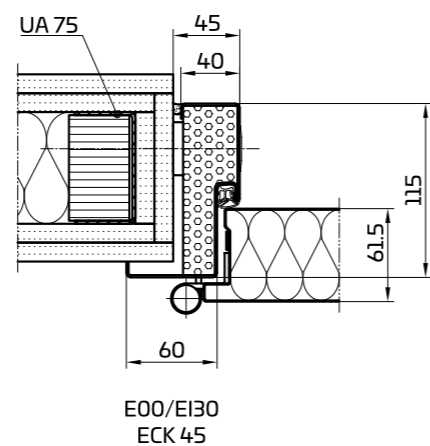

Příklad: SDK stěna