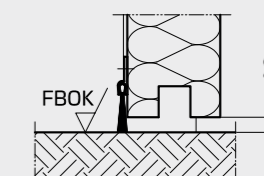

těsnící kartáč