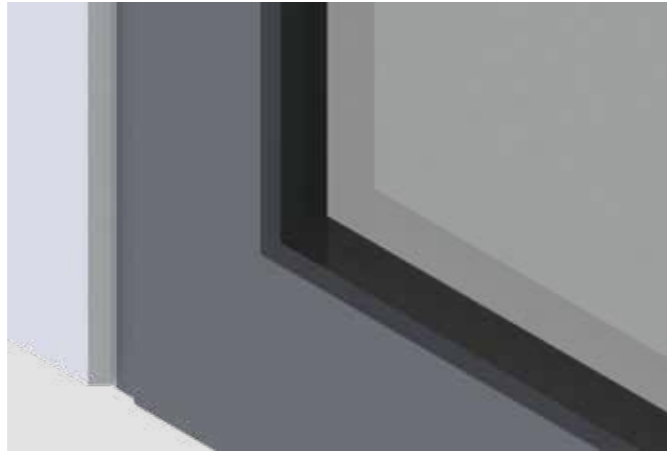

Prosklení v jedné linii s plochou dveří

Zasklívací lišta v drážce, ušlechtilá ocel, nebo práškové lakování, RAL dle volby

Zasklívací lišta šroubový spoj, ušlechtilá ocel, nebo práškové lakování, RAL dle volby

Dveřní závěsy

Dodáváme dveřní závěsy nastavitelné ve 3 rovinách na přání v provedení ušlechtilá ocel nebo práškové lakování, barva RAL dle volby.

Bezfalcové dveře

Dveře s polodrážkou

Zavírací technologie

Naše samozavírače jsou absolutně spolehlivé a tiché. Z širokého portfolia technických a optických variant si můžete vybrat specifický produkt na míru svým požadavkům.