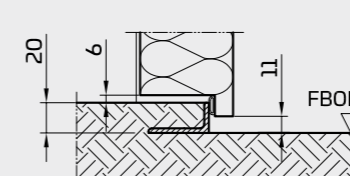

Těsnění zárubně podle požadavku

Otočné dveře jednokřídlé s rohovou zárubní

Otočné dveře dvoukřídlé s blokovou zárubní

bez prahu

práh

úhelník 20 mm + falc po obvodu, alternativně čtyřhranná trubka

padací lišta