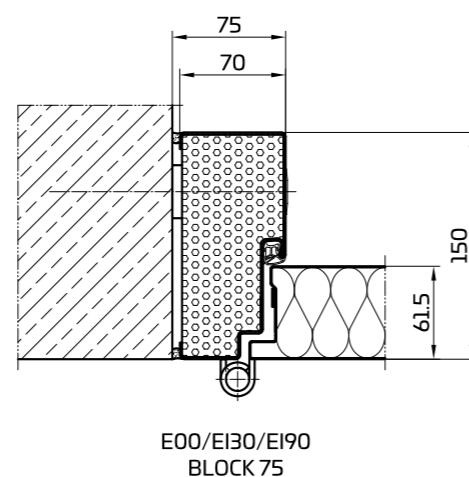

Rohová zárubeň

Příklad: SDK stěna

Hloubka ostění rohové zárubně

Příklad: cihlová zeď

Bloková zárubeň

Příklad: betonová stěna

Obložková zárubeň

Příklad: SDK stěna

Těsnění zárubně podle požadavku

Otočné dveře jednokřídlé s rohovou zárubní

Otočné dveře dvoukřídlé s blokovou zárubní

bez prahu

práh

úhelník 20 mm + falc po obvodu, alternativně čtyřhranná trubka

padací lišta